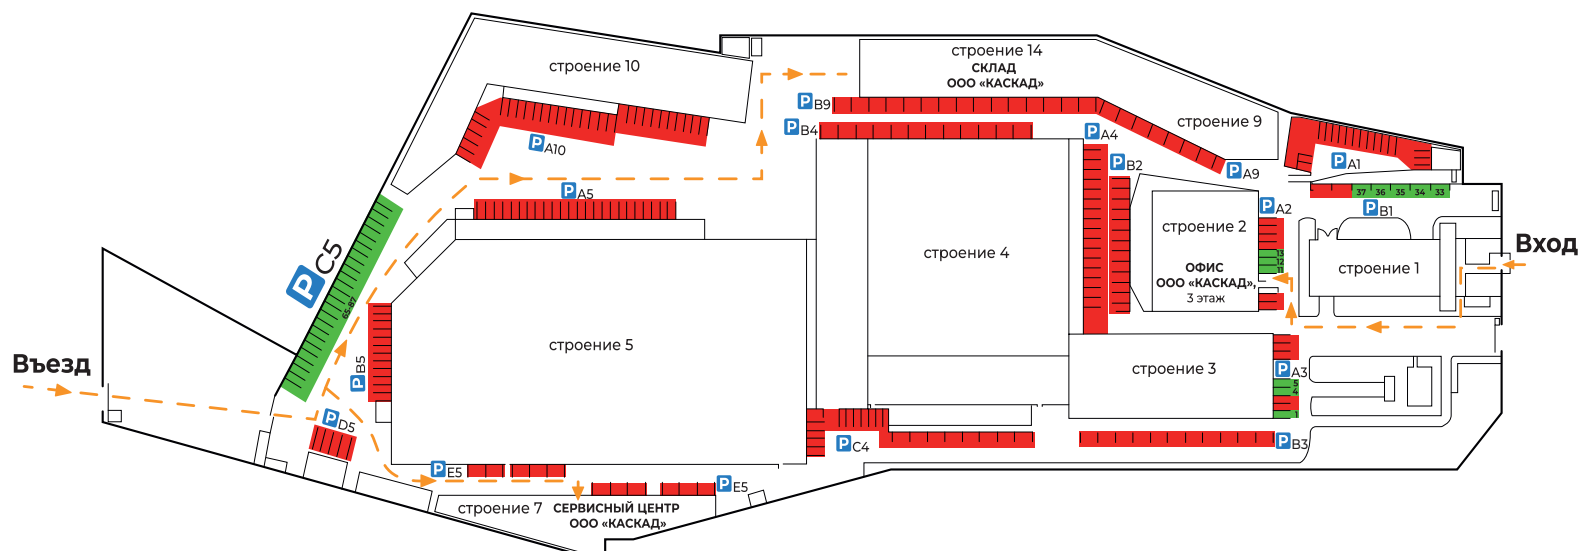

Разрешенные гостевые парковочные места ООО «КАСКАД»

РАЗРЕШЕННЫЕ МЕСТА:

- **P B1** — места **33 – 37**
- **P A2** — места **1, 4, 5, 11, 12, 13**
- **P C5** — места **65 – 87**

Парковка осуществляется **СТРОГО** по разметке и **ТОЛЬКО** в местах, указанных **зеленым** цветом!
В **красных** зонах парковка **ЗАПРЕЩЕНА!**

ШТРАФ 500 руб.
за парковку транспорта
в неполюженном месте

ШТРАФ 500 руб.
за курение
в неполюженном месте