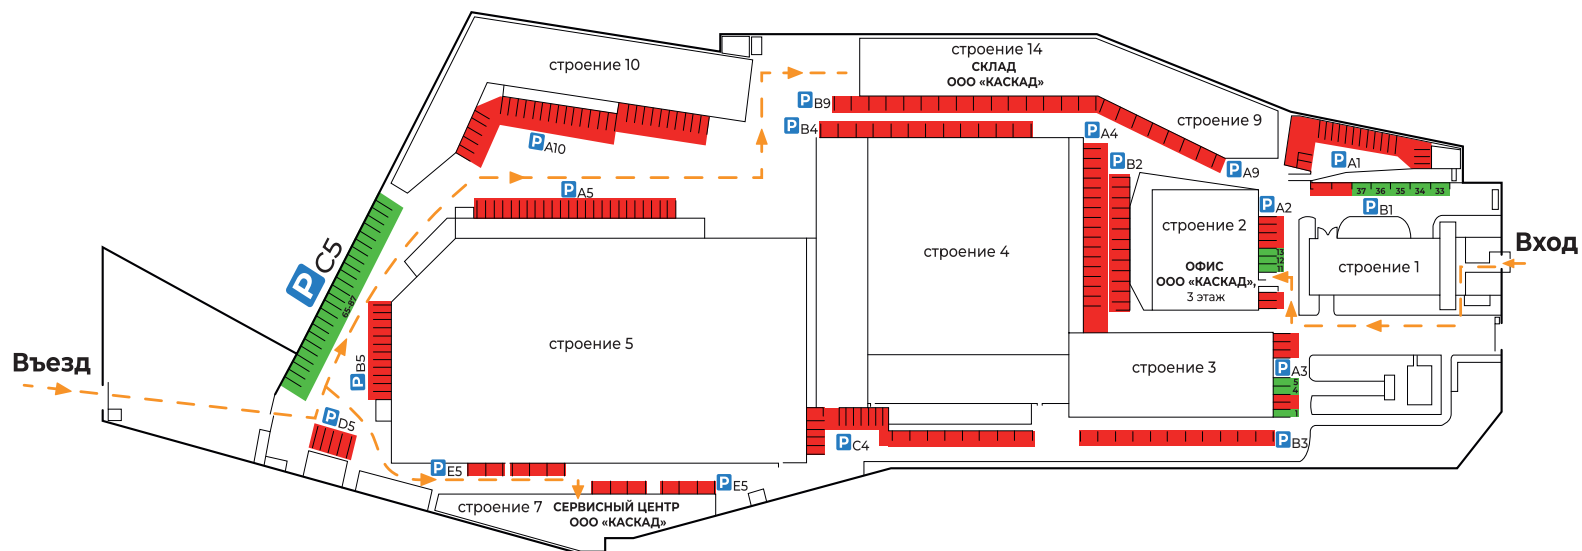

## РАЗРЕШЕННЫЕ МЕСТА:

- P B1** — места **33 – 37**
- P A2** — места **1, 4, 5, 11, 12, 13**
- P C5** — места **65 – 87**

Парковка осуществляется **СТРОГО** по разметке и **ТОЛЬКО** в местах, указанных **зеленым** цветом!  
В **красных** зонах парковка **ЗАПРЕЩЕНА!**